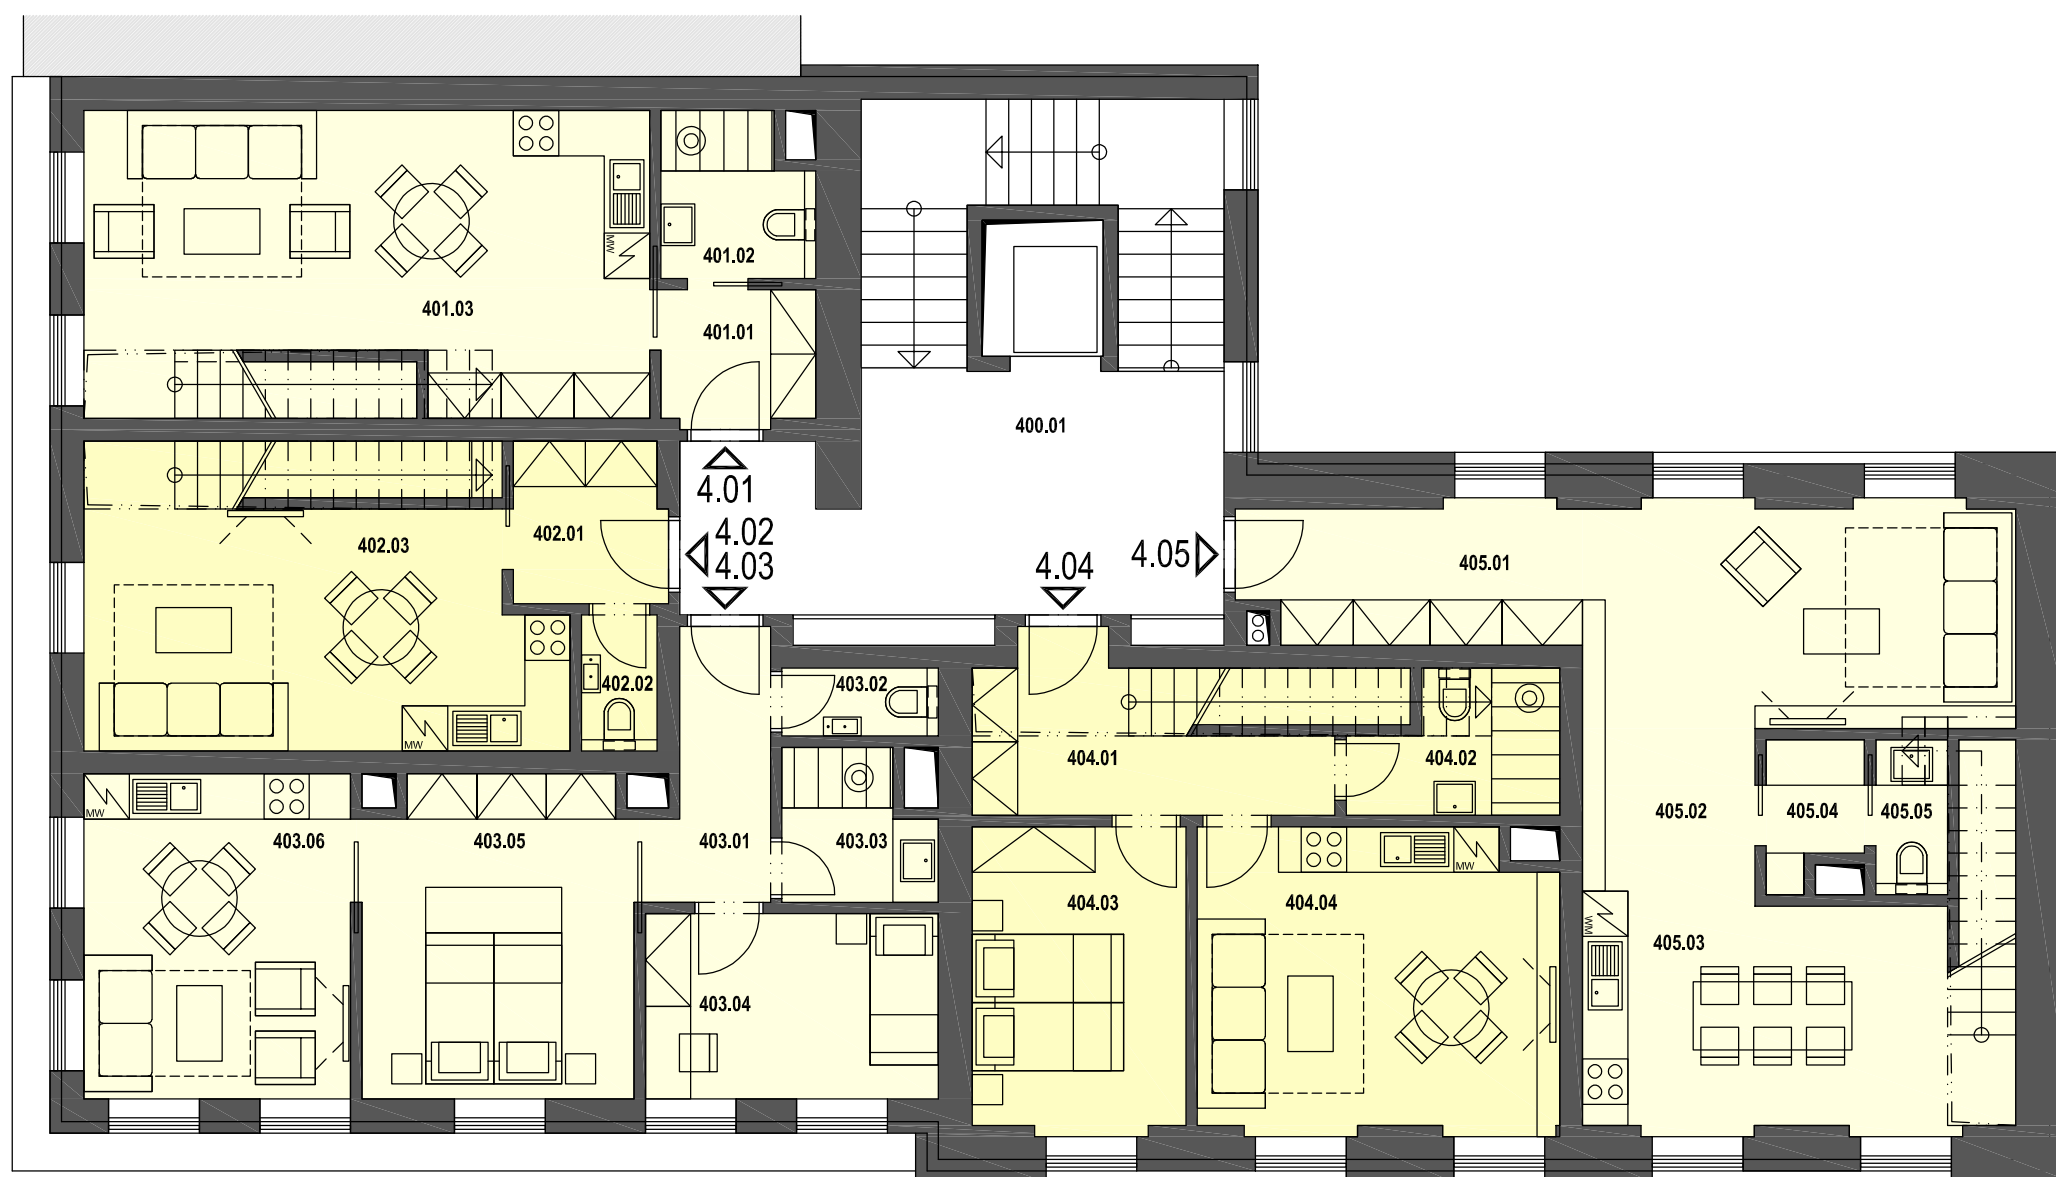

PŮDORYSY BYTOVÝCH JEDNOTEK

PŮDORYS 4NP

VSTUPNÍ PROSTOR 40,0 m²		
400.01	SCHODIŠŤOVÁ HALA S VÝTAHEM	39,95
BYT 4.01 38,0 m²		
401.01	PŘEDSÍŇ	3,90
401.02	WC + KOUPELNA	4,11
401.03	OBÝVACÍ POKOJ + SCHODIŠŤE	29,96
BYT 4.02 30,1 m²		
402.01	PŘEDSÍŇ	4,51
402.02	WC	1,80
402.03	OBÝVACÍ POKOJ + SCHODIŠŤE	23,77
BYT 4.03 50,7 m²		
403.01	PŘEDSÍŇ	5,29
403.02	WC	1,86
403.03	KOUPELNA	3,67
403.04	POKOJ	9,49
403.05	OBÝVACÍ POKOJ	15,14
403.06	LOŽNICE	15,24
BYT 4.04 45,5 m²		
404.01	PŘEDSÍŇ + SCHODIŠŤE	10,47
404.02	WC + KOUPELNA	4,73
404.03	LOŽNICE	11,38
404.04	OBÝVACÍ POKOJ	18,91
BYT 4.05 53,6 m²		
405.01	PŘEDSÍŇ	8,13
405.02	OBÝVACÍ POKOJ	22,54
405.03	KUCHYŇ + JÍDELNA + SCHODIŠŤE	18,59
405.04	ÚKLIDOVÁ KOMORA	2,23
405.05	WC	2,07