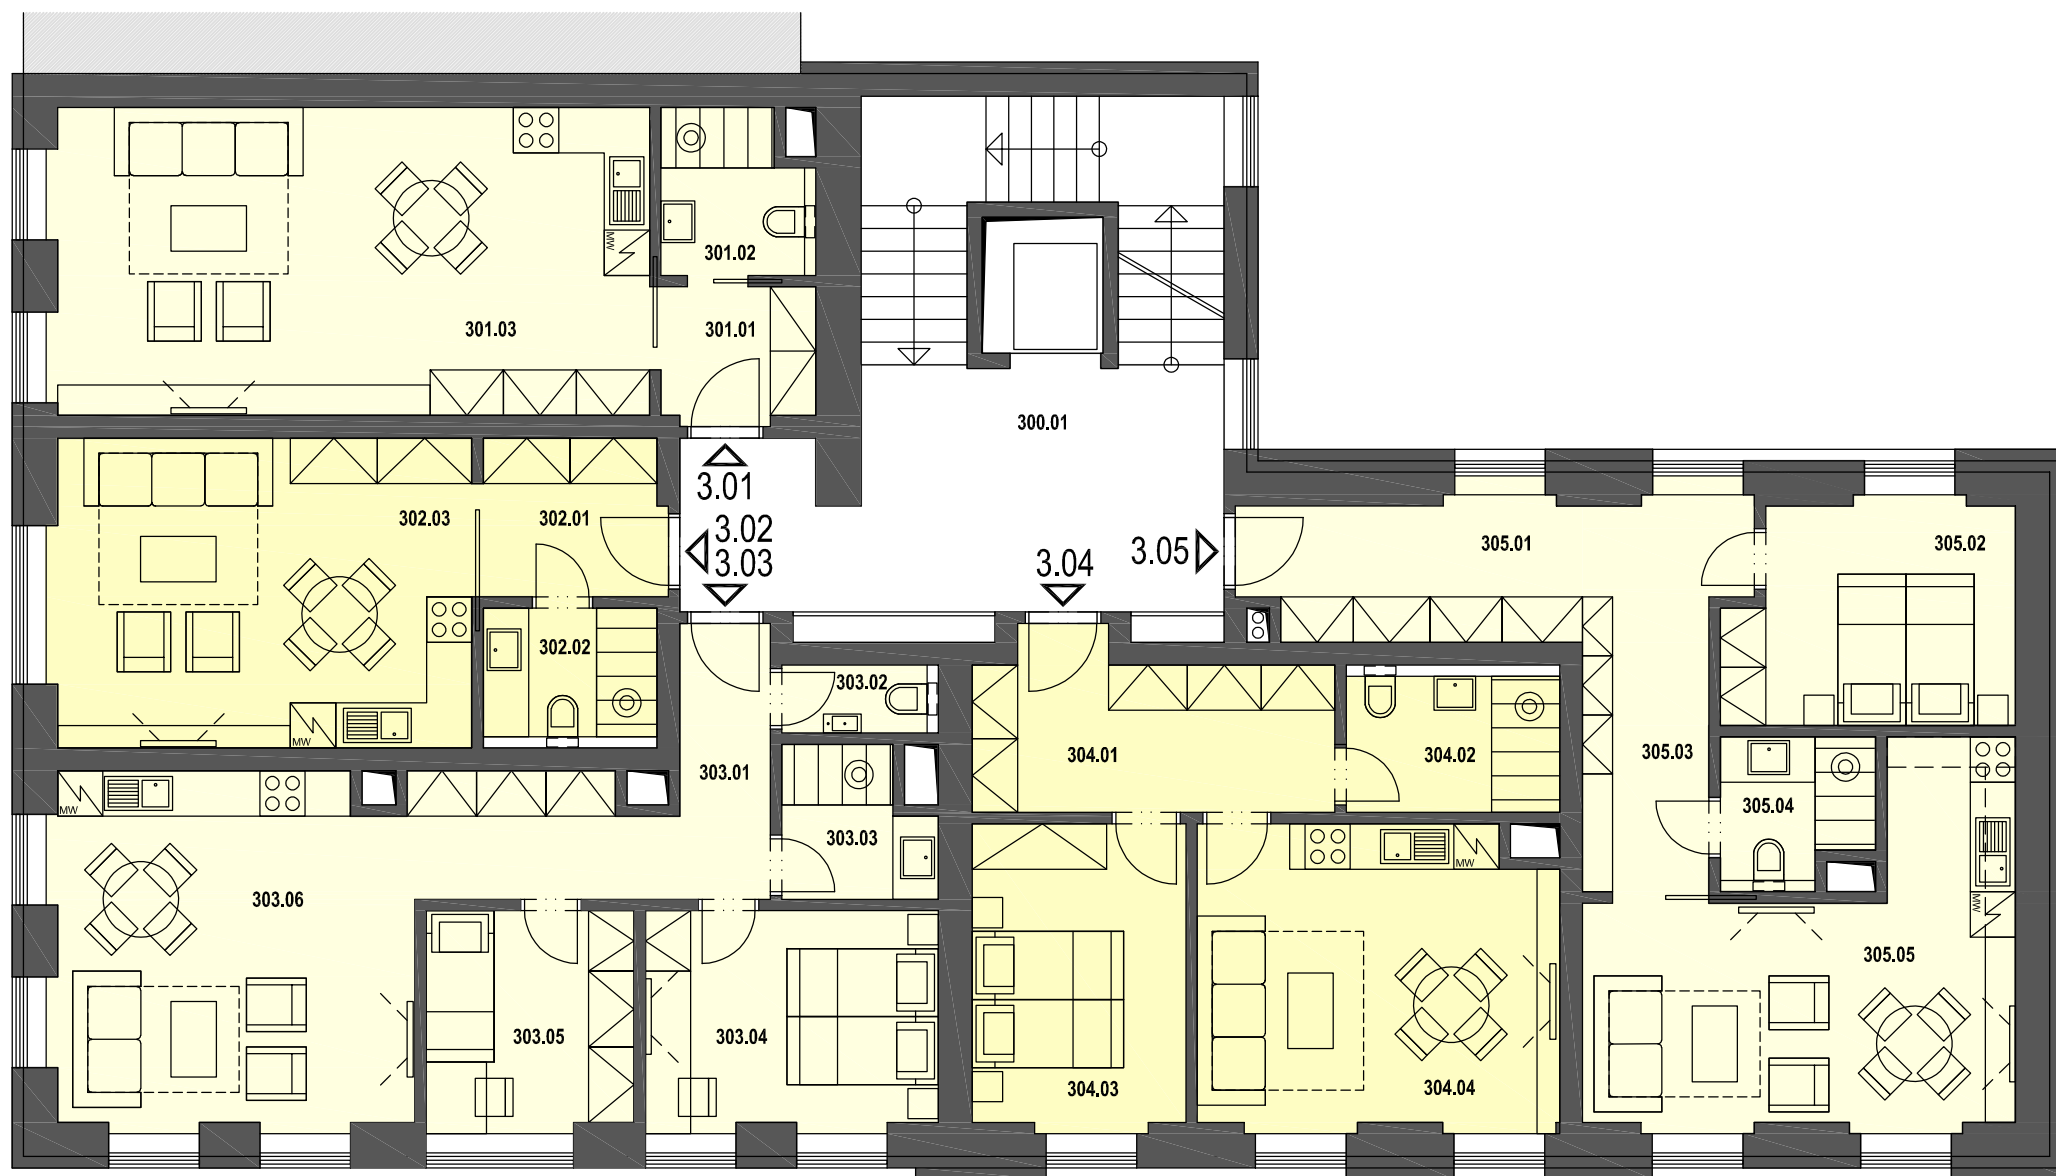

PŮDORYSY BYTOVÝCH JEDNOTEK

PŮDORYS 3NP

VSTUPNÍ PROSTOR 40,0 m²		
300.01	SCHODIŠŤOVÁ HALA S VÝTAHEM	39,95
BYT 3.01 40,3 m²		
301.01	PŘEDSÍŇ	3,95
301.02	WC + KOUPELNA	4,11
301.03	OBÝVACÍ POKOJ	32,23
BYT 3.02 32,0 m²		
302.01	PŘEDSÍŇ	5,12
302.02	WC + KOUPELNA	4,01
302.03	OBÝVACÍ POKOJ	22,90
BYT 3.03 57,1 m²		
303.01	PŘEDSÍŇ	10,34
303.02	WC	1,73
303.03	KOUPELNA	3,67
303.04	LOŽNICE	11,21
303.05	POKOJ	7,99
303.06	OBÝVACÍ POKOJ	22,18
BYT 3.04 46,2 m²		
304.01	PŘEDSÍŇ	10,36
304.02	KOUPELNA + WC	5,51
304.03	LOŽNICE	11,38
304.04	OBÝVACÍ POKOJ	18,91
BYT 3.05 54,0 m²		
305.01	PŘEDSÍŇ	8,43
305.02	LOŽNICE	10,86
305.03	ŠATNA	9,98
305.04	WC + KOUPELNA	3,88
305.05	OBÝVACÍ POKOJ	20,81