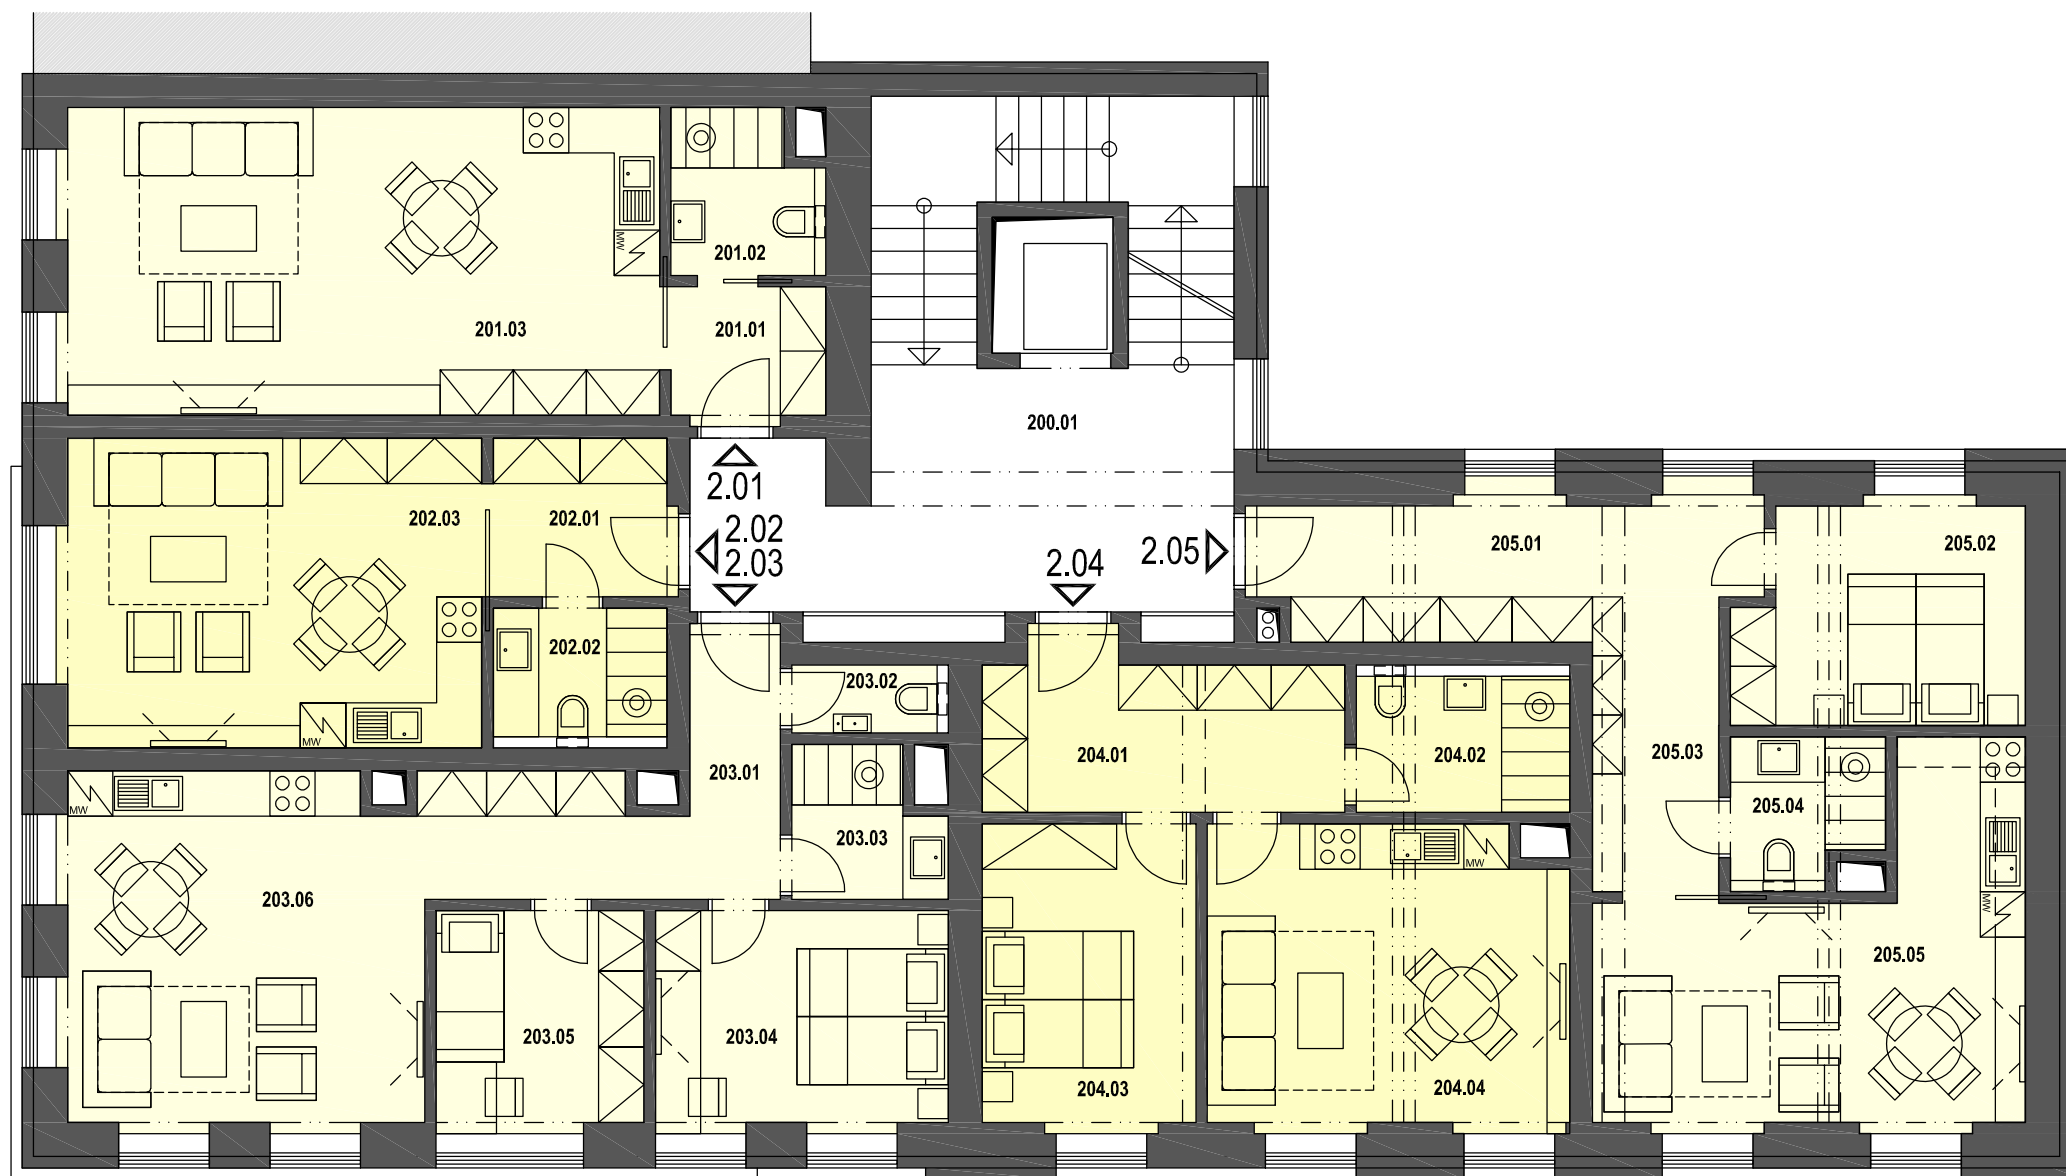

PŮDORYSY BYTOVÝCH JEDNOTEK

PŮDORYS 2NP

VSTUPNÍ PROSTOR 40,0 m²		
200.01	SCHODIŠŤOVÁ HALA S VÝTAHEM	39,95
BYT 2.01 40,3 m²		
201.01	PŘEDSÍŇ	3,95
201.02	WC + KOUPELNA	4,11
201.03	OBÝVACÍ POKOJ	32,23
BYT 2.02 32,0 m²		
202.01	PŘEDSÍŇ	5,12
202.02	WC + KOUPELNA	4,01
202.03	OBÝVACÍ POKOJ	22,90
BYT 2.03 57,1 m²		
203.01	PŘEDSÍŇ	10,34
203.02	WC	1,73
203.03	KOUPELNA	3,67
203.04	LOŽNICE	11,21
203.05	POKOJ	7,99
203.06	OBÝVACÍ POKOJ	22,18
BYT 2.04 46,2 m²		
204.01	PŘEDSÍŇ	10,36
204.02	KOUPELNA + WC	5,51
204.03	LOŽNICE	11,38
204.04	OBÝVACÍ POKOJ	18,91
BYT 2.05 54,0 m²		
205.01	PŘEDSÍŇ	8,43
205.02	LOŽNICE	10,75
205.03	ŠATNA	10,10
205.04	WC + KOUPELNA	3,88
205.05	OBÝVACÍ POKOJ	20,81