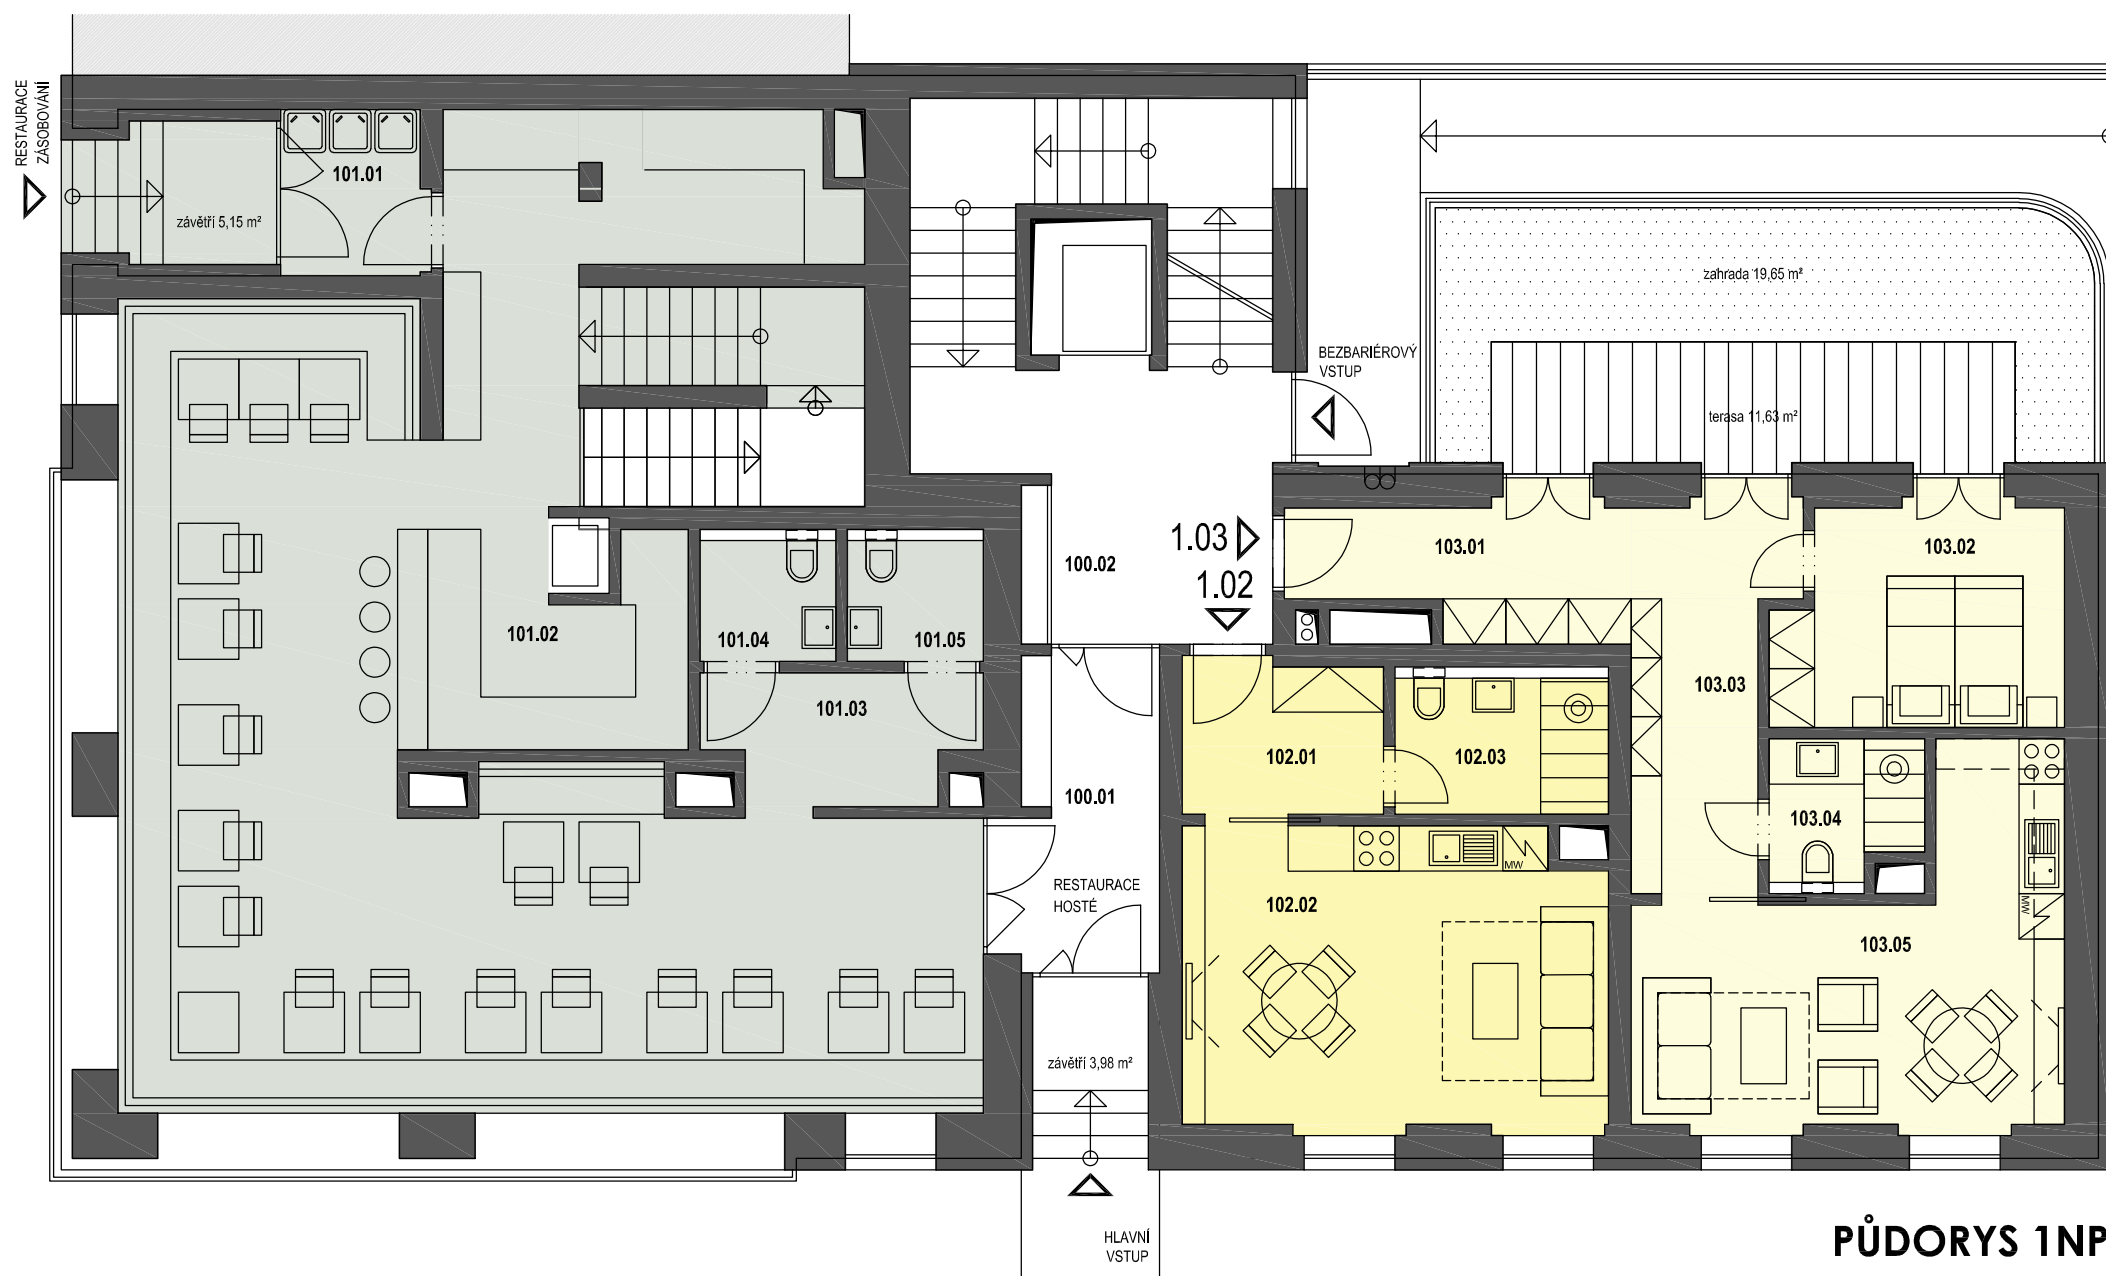

PŮDORYSY BYTOVÝCH JEDNOTEK

PŮDORYS 1NP

VSTUPNÍ PROSTOR 40,8 m²

100.01	ZÁDVEŘÍ	8,86
100.02	SCHODIŠŤOVÁ HALA S VÝTAHEM	31,92

RESTAURACE 122,8 m²

101.01	ZÁDVEŘÍ	4,24
101.02	RESTAURACE S BAREM	106,62
101.03	PŘEDSÍN	5,88
101.04	WC MUŽI	3,02
101.05	WC ŽENY	3,02

BYT 1.02 35,3 m²

102.01	PŘEDSÍN	7,53
102.02	OBÝVACÍ POKOJ	22,25
102.03	WC + KOUPELNA	5,51

BYT 1.03 53,2 m²

103.01	PŘEDSÍN	7,53
103.02	LOŽNICE	11,04
103.03	ŠATNA	10,10
103.04	WC + KOUPELNA	3,70
103.05	OBÝVACÍ POKOJ	20,81